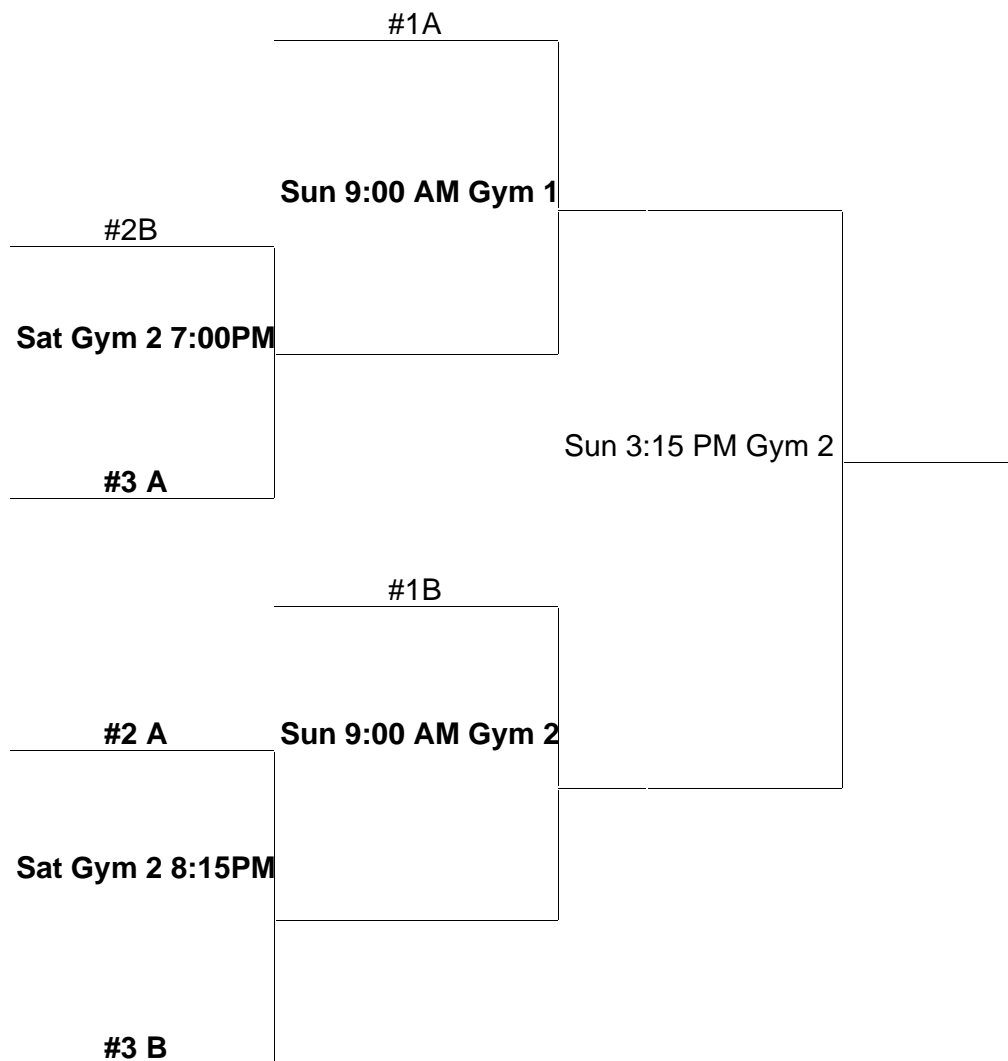

## 12U/6th Grade

**POOL 1**  
 A1 NC Force  
 B1 Fay Seminoles  
 C1 NC Eagles

<b>W / L</b>
/
/
/

**POOL 2**  
 A2 Fay Stars  
 B2 PC heat  
 C2 NC Eagles 11U

<b>W / L</b>
/
/
/

<u>Games</u>	<u>Time</u>	<u>Gym</u>
A1 v B1	Fri 6:00.PM	2
B1 v C1	Sat 9:00.AM	1
C1 v A1	Sat 12:45.PM	1

## 14U/8th Grade

<u>POOL 1</u>	<u>W / L</u>
A1 NC Force	/
B1 Tri Blazers	/
C1 NC Force 13	/

<u>POOL 2</u>	<u>W / L</u>
A2 Fay Stars	/
B2 Wilm Waves	/
C2 Fay Stars 13	/

<u>Games</u>	<u>Time</u>	<u>Gym</u>
A1 v C1	Fri 6:00.PM	1
A1 v B1	Sat 10:15.AM	1
B1 v C1	Sat 2:00.PM	3